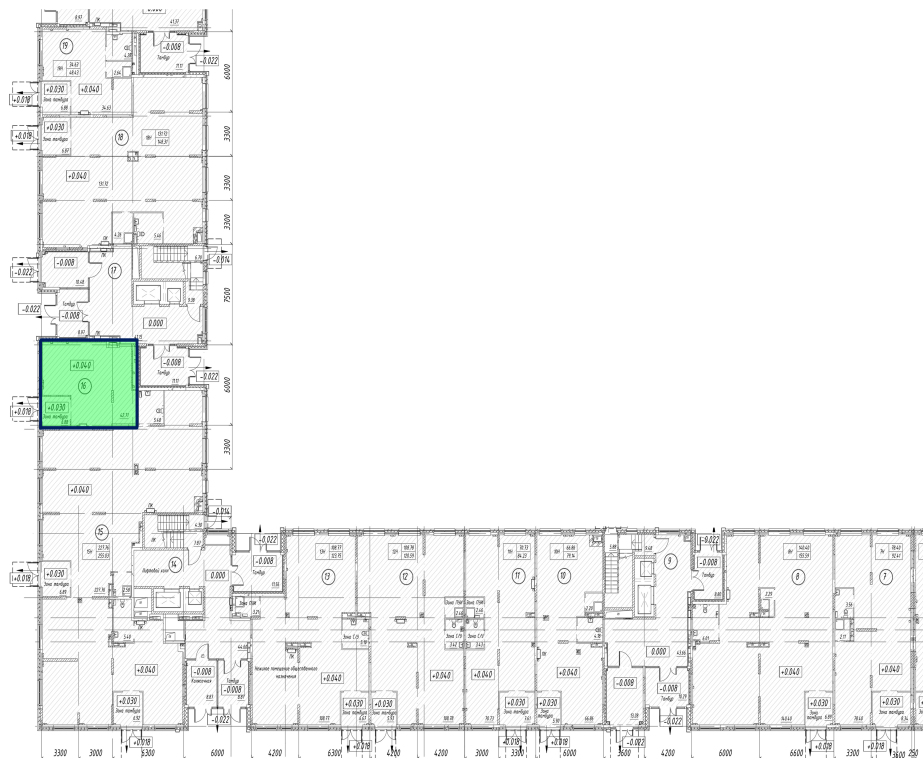

План этажа

+7 926 888 07 77 | info@renttorg.ru

Адрес

Просторная улица, 1, деревня Путилково

Ссылка на объект

<https://renttorg.ru/offer/133>