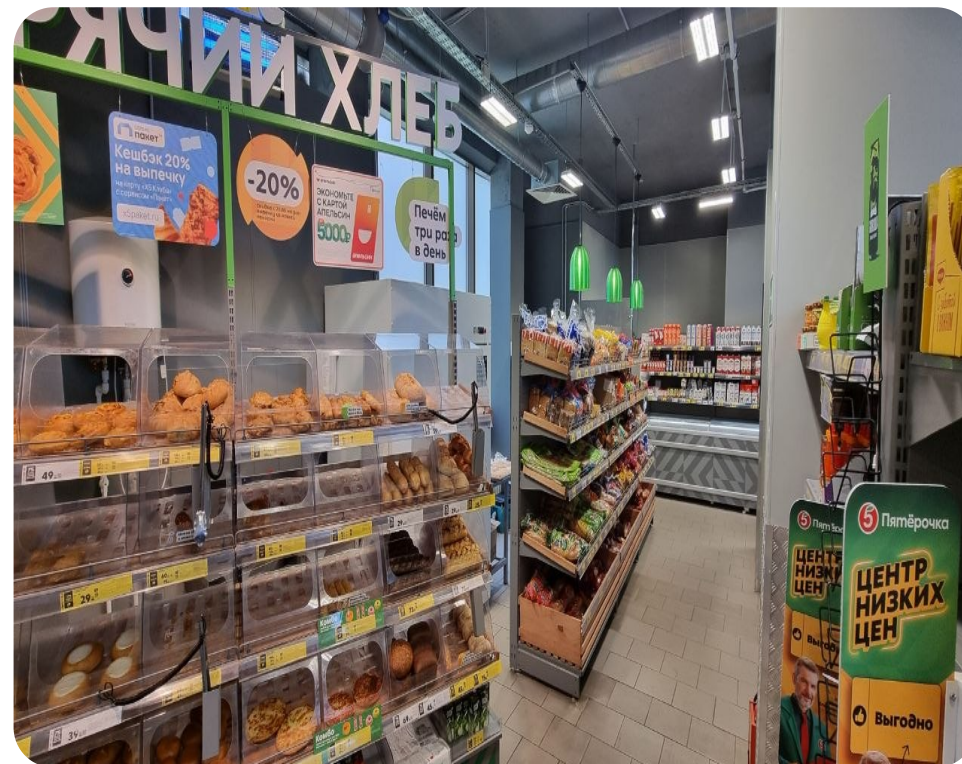

Фотографии объекта

+7 926 888 07 77 | info@renttorg.ru

Адрес
Иловайская 2

Ссылка на объект
<https://renttorg.ru/offer/151>