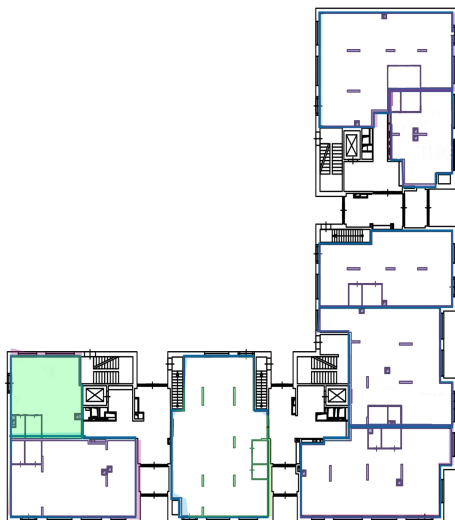

План этажа

**RENT
TORG**

+7 926 888 07 77 | info@renttorg.ru

Адрес

ул. Бориса Пастернака, 10

Ссылка на объект

<https://renttorg.ru/offer/29>