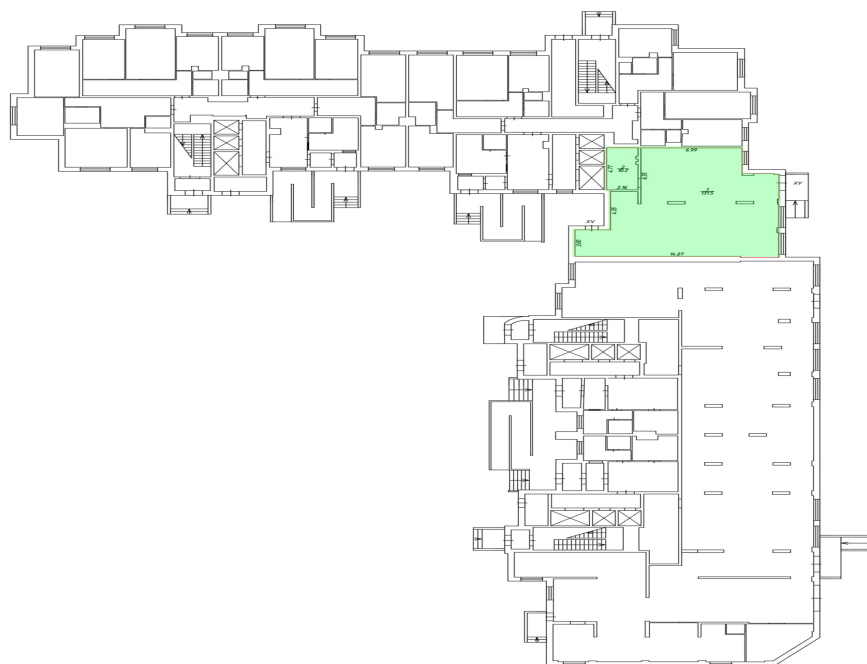

План этажа

+7 926 888 07 77 | info@renttorg.ru

Адрес

ул. Анны Ахматовой, 10

Ссылка на объект

<https://renttorg.ru/offer/40>