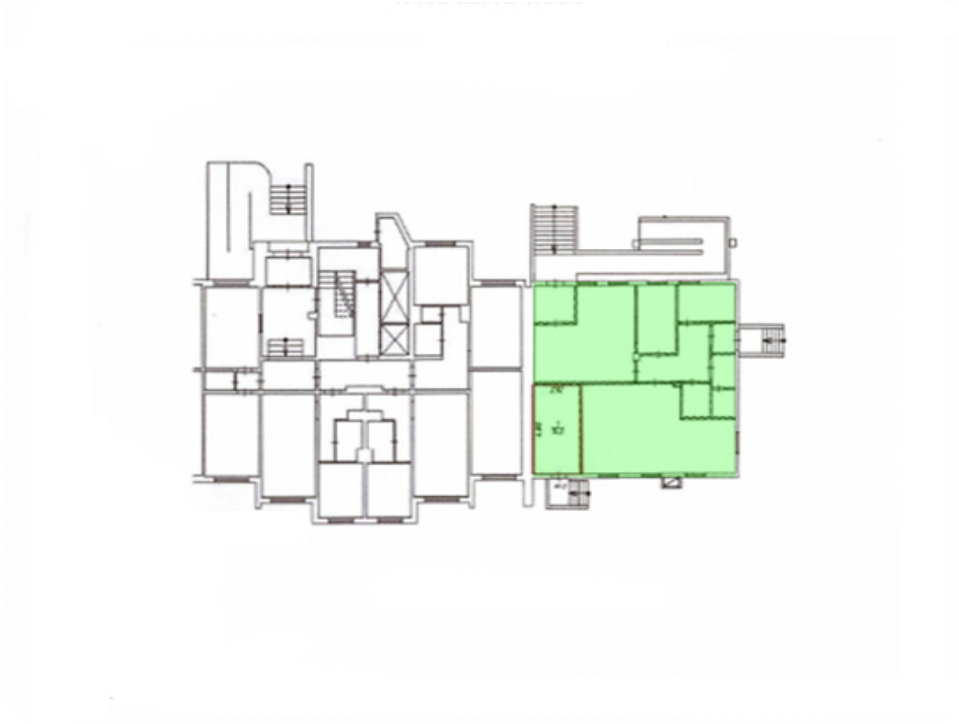

План этажа

**RENT
TORG**

+7 926 888 07 77 | info@renttorg.ru

Адрес

ул. Атласова, 5

Ссылка на объект

<https://renttorg.ru/offer/69>