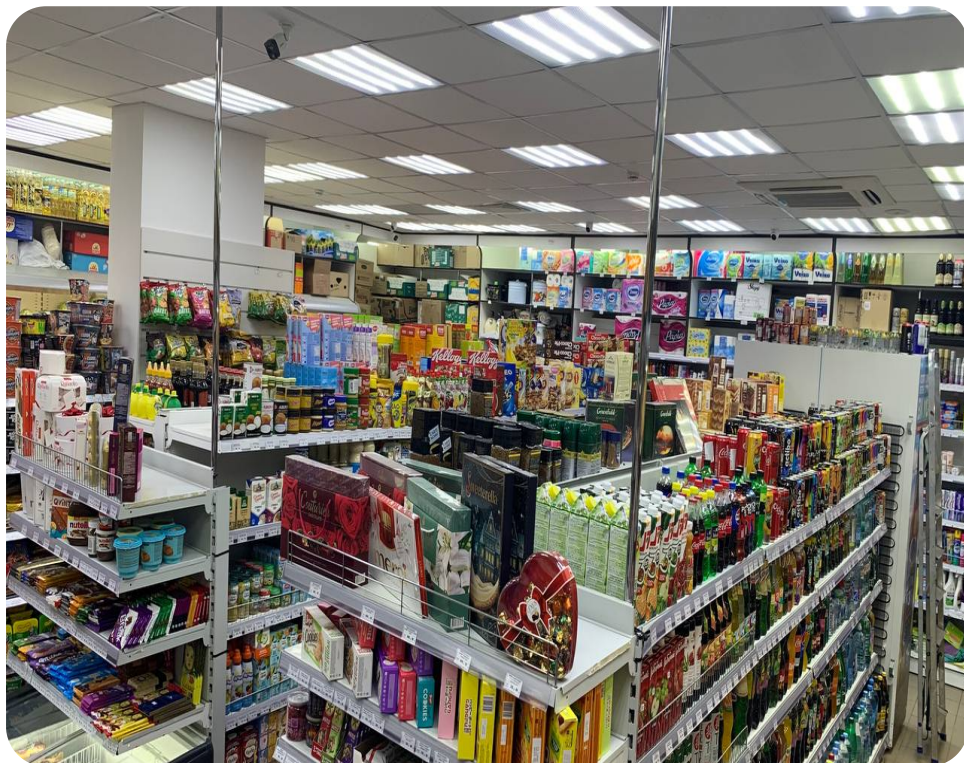

Фотографии объекта

+7 926 888 07 77 | info@renttorg.ru

Адрес
ул. Атласова, 5

Ссылка на объект
<https://renttorg.ru/offer/69>