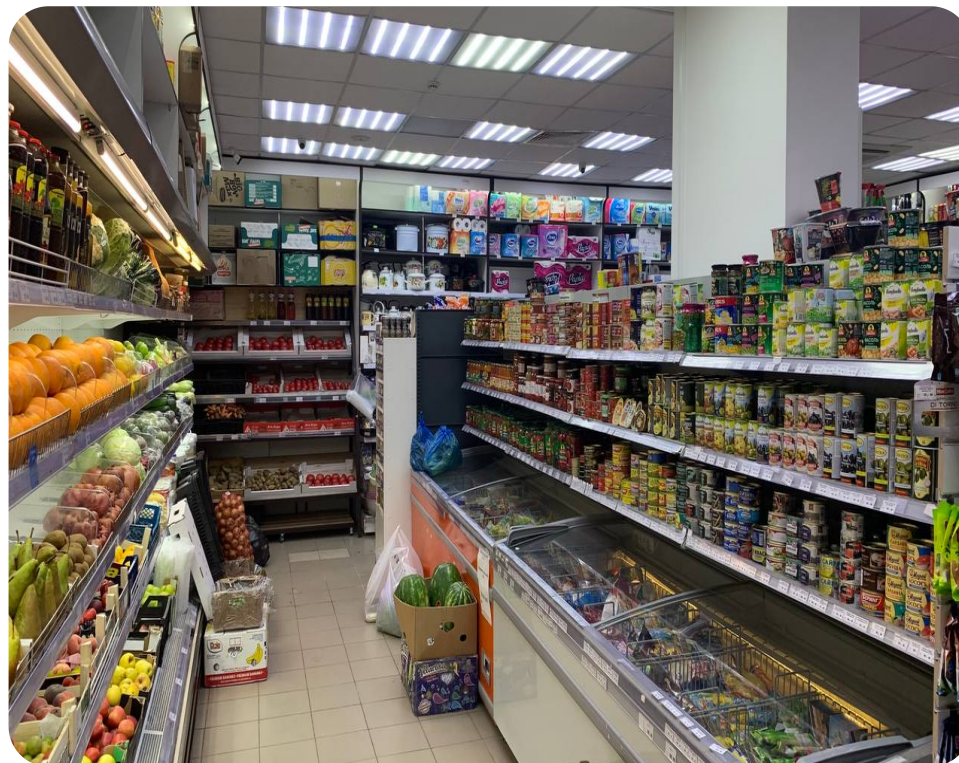

Фотографии объекта

+7 926 888 07 77 | info@renttorg.ru

Адрес
ул. Атласова, 5

Ссылка на объект
<https://renttorg.ru/offer/69>