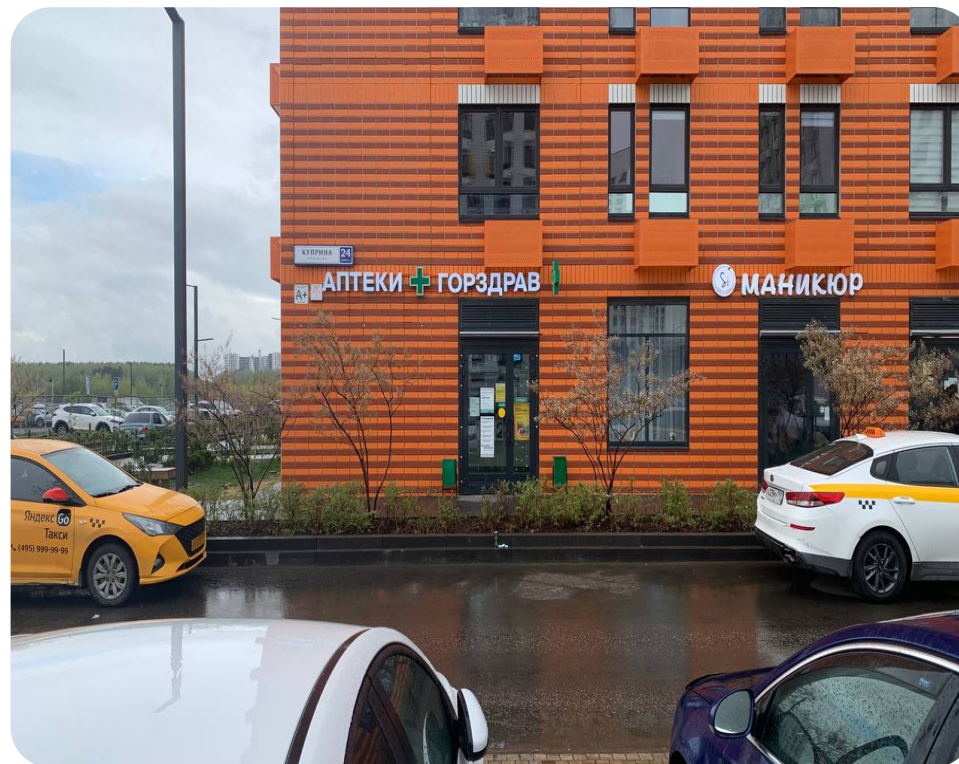

Фотографии объекта

+7 926 888 07 77 | info@renttorg.ru

Адрес
Проспект Куприна, 24 к3

Ссылка на объект
<https://renttorg.ru/offer/77>