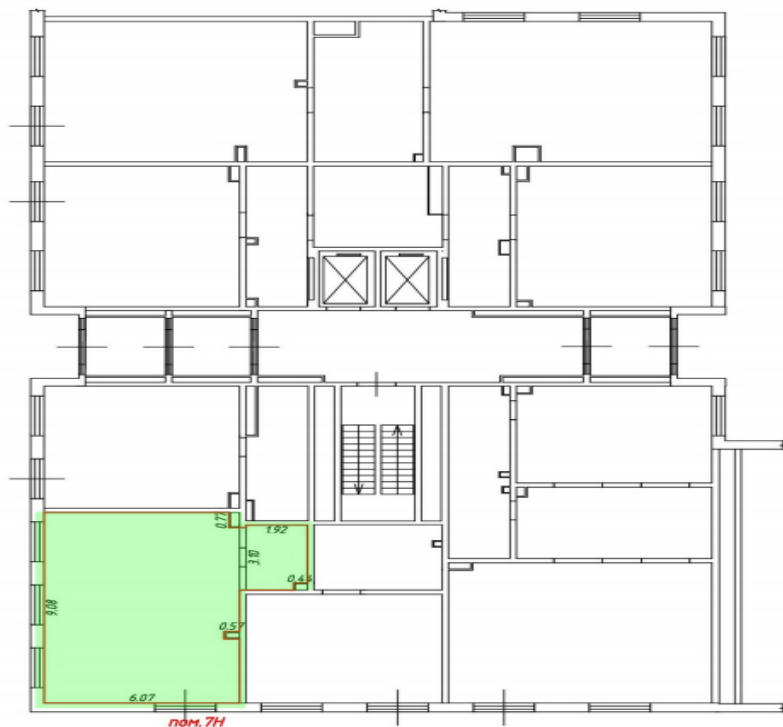

План этажа

**RENT
TORG**

+7 926 888 07 77 | info@renttorg.ru

Адрес

Проспект Куприна, 24 к3

Ссылка на объект

<https://renttorg.ru/offer/77>